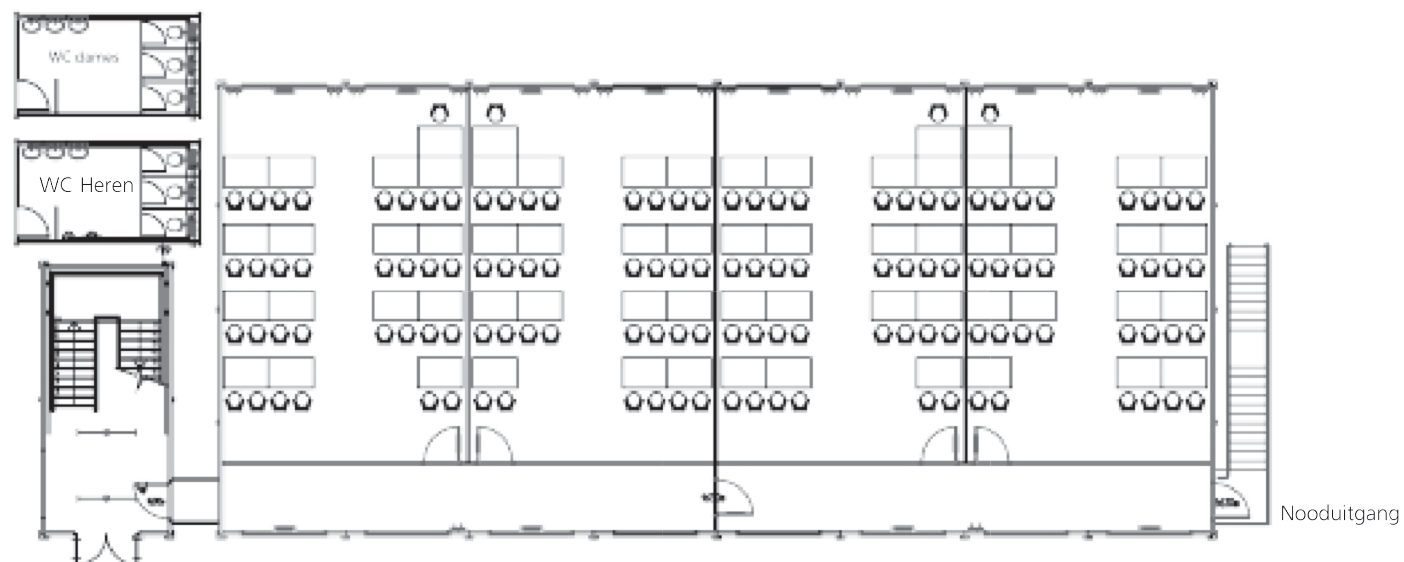

Quality - this time - next time - every time

Eerste etage

Begane grond

Pour plus d'informations, contactez votre agence locale au: 02 387 00 70