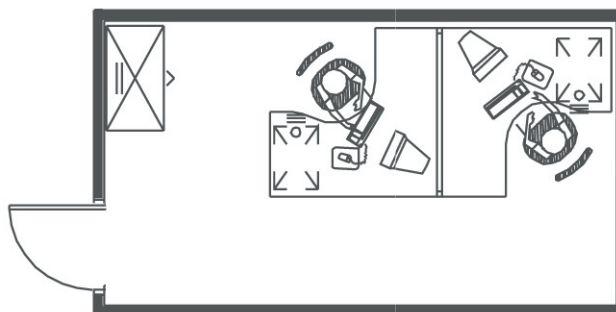

Quality - this time - next time - every time

PK161 Kantoor
Pacemaker – Vloeroppervlak 12,46 m²

Pour plus d'informations, contactez votre agence locale au: 02 387 00 70