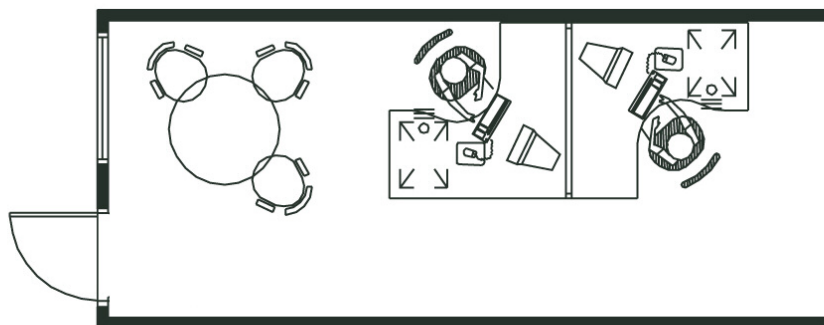

**Quality** - this time - next time - every time

PK202 Kantoor met vergaderhoek  
Pacemaker – Vloeroppervlak 17,18 m<sup>2</sup>

**Pour plus d'informations, contactez votre agence locale au: 02 387 00 70**