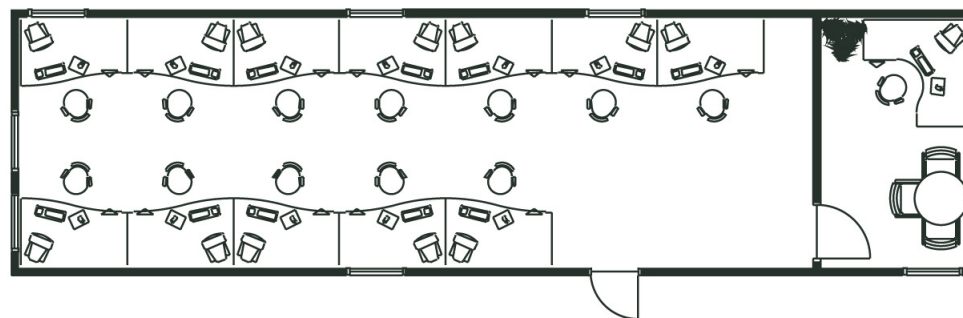

Quality - this time - next time - every time

TN154 Kantoor Titan – Vloeroppervlak 54,58 m²

Pour plus d'informations, contactez votre agence locale au: 02 387 00 70