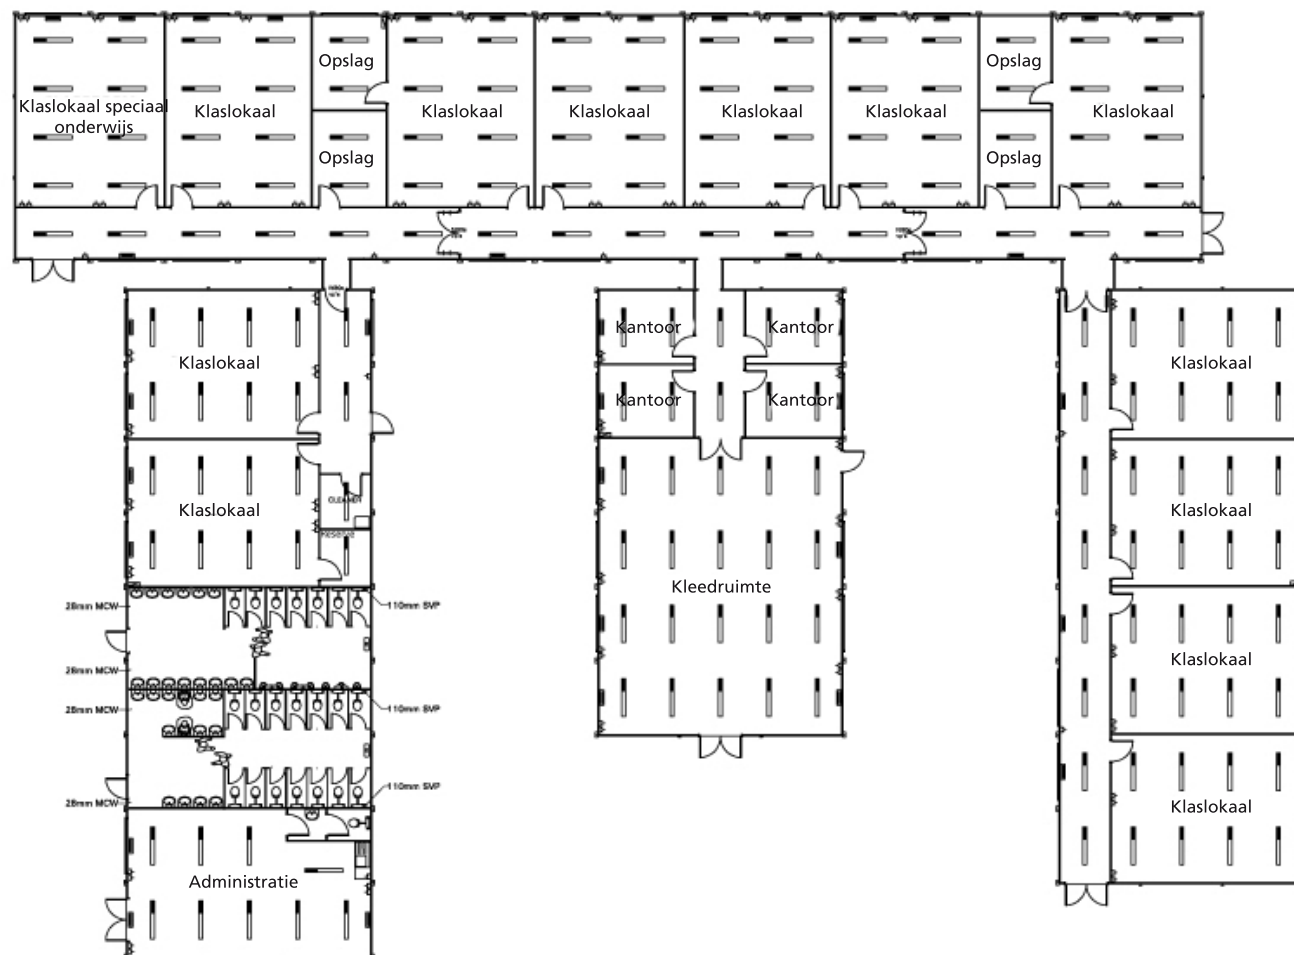

Quality - this time - next time - every time

Totaal vloeroppervlak 1102 m<sup>2</sup>

Pour plus d'informations, contactez votre agence locale au: 02 387 00 70