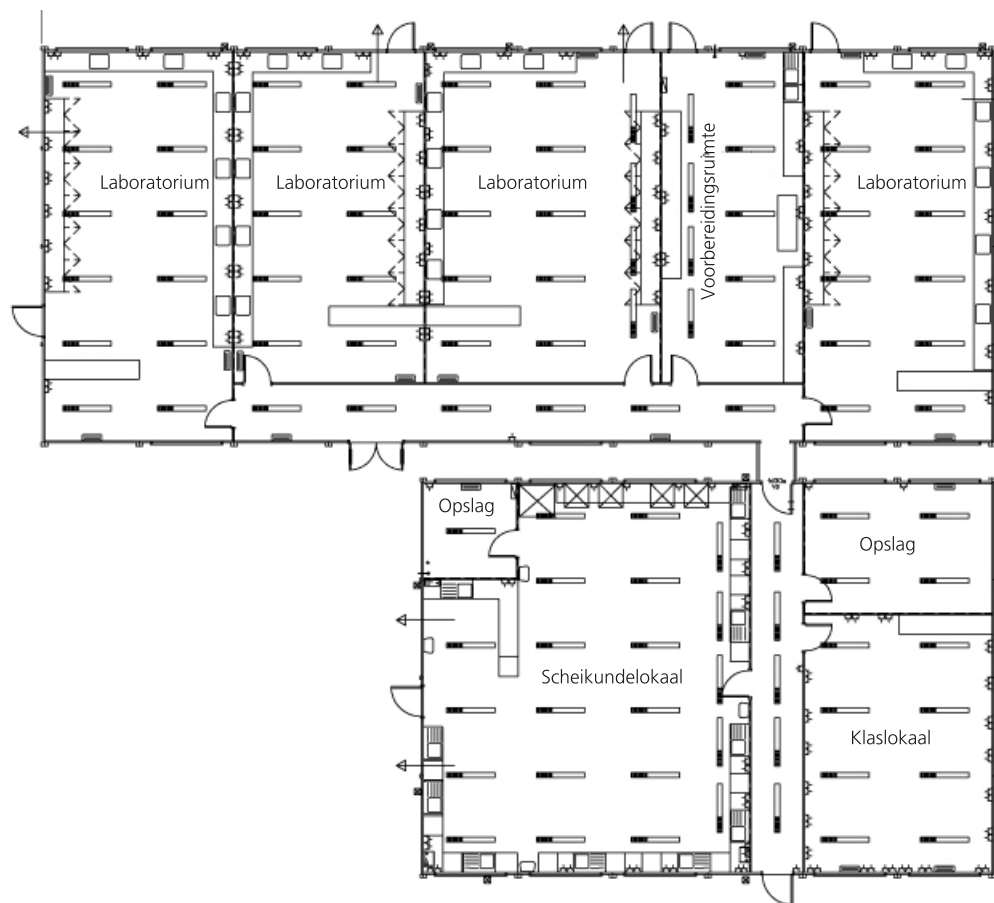

Quality - this time - next time - every time

Totaal vloeroppervlak 567,2 m²

Pour plus d'informations, contactez votre agence locale au: 02 387 00 70