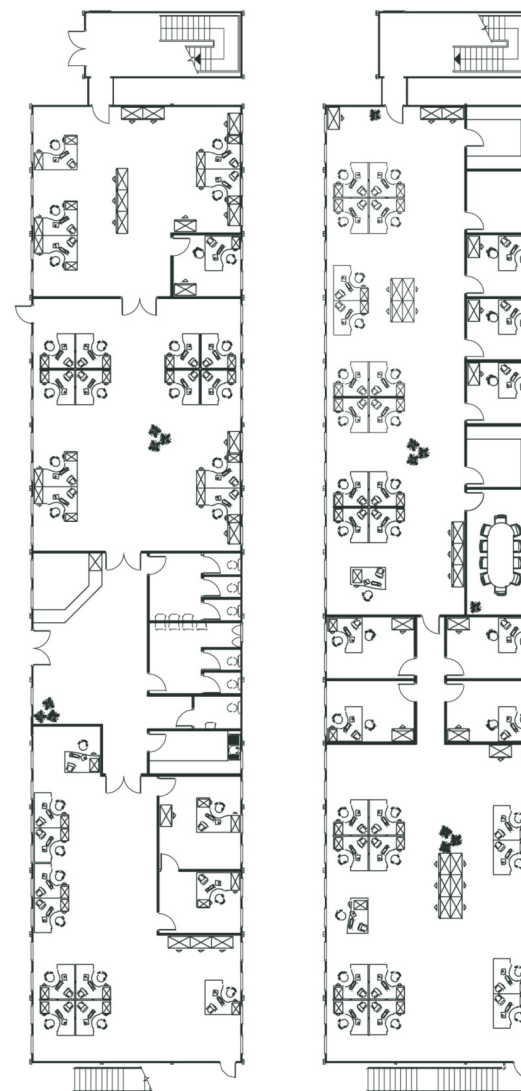

Quality - this time - next time - every time

UN092 Geschakeld kantoor met twee etages
Ultima – Vloeroppervlak 848,20 m² (2x424,10 m²)

Pour plus d'informations, contactez votre agence locale au: 02 387 00 70