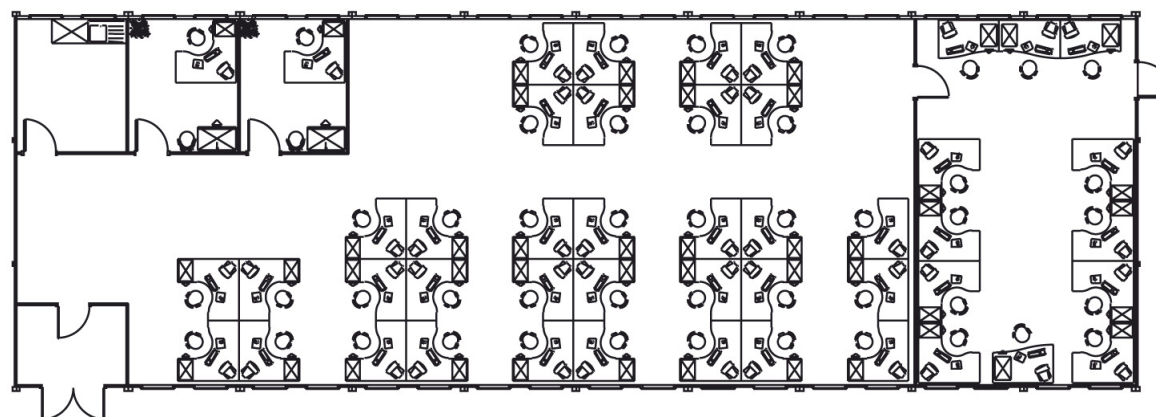

Quality - this time - next time - every time

UN092 Geschakeld kantoor Ultima – Vloeroppervlak 155,80 m²

Pour plus d'informations, contactez votre agence locale au: 02 387 00 70